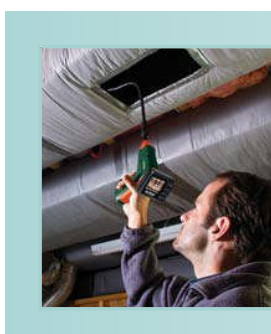

BR150 ビデオ・ボアスコープ ビデオ工業用内視鏡

モニターで見るためのビデオ出力
2.25" カラー・モニターと明るいLEDライト付き防水 9mmカメラ

- アプリケーション:
- ホーム検査: 壁内の構造, 害虫, 電線や送水管の場所等の検査
 - HVAC: ダクト内部, モーターやコンプレッサーの裏側の検査
 - 自動車: エンジンやトランスミッション周りや内部
 - 行政: 安全性とセキュリティ検査
 - 工業: 溶接整合性検査, 処理設備, 歯車, 成形機

機能

- ・ 1mフレキシブル・グースネック・ケーブル付き
9mm 径カメラ・ヘッド
 - ・ ケーブルはその形状を保ちます。
- ・ 4つの明るいLEDランプと減光機能を持った高解像度, 防水(IP67) カメラ・ヘッド
- ・ ディスプレイは収納に便利な脱着可能
- ・ オプションのBR200-EXT拡張ケーブル; 19mm径コネクタと95cmケーブル長; 最大2つの拡張ケーブルをボアスコープに接続することができます。