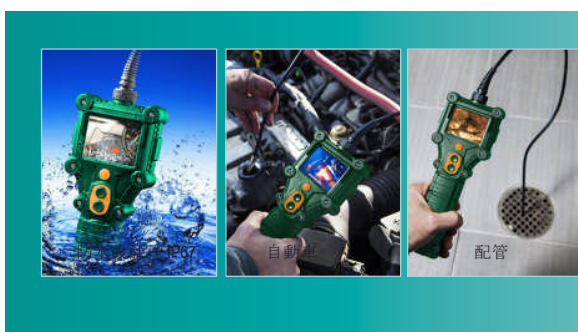

## BR300 & BR350 完全防水 ボアスコープ/検査カメラ

Extech社の防水ボアスコープは1メートル、1時間までの完全防水です。  
内蔵の明るいLEDランプが薄暗い場所を照明

### アプリケーション:

- 海中&船用
- オートモーティブ・メンテナンス/修理
- 配管検査/修理
- 工業機器検査
- 建築現場, 研究所

### 機能

- 防水(IP67規格), 軽量, 狭い開口部のためのオンザスポット・ビューと素早く簡単操作のハンドヘルド設計
- Model BR300 - 8mm 径カメラ・ヘッドと明るい調光付き 4xLEDランプ
- Model BR350 - 5.5mm径カメラ・ヘッドと明るい調光付き 2x LEDランプ
- 内蔵1Mフレキシブル・グースネック・ケーブルは形状を保持
- 2.7" (68mm) color TFT LCDモニターによる明瞭なイメージ
- 2x デジタル・ズームによるクローズアップ・ビュー
- 画面上での180° イメージ回転
- グレアフリー, クローズアップ視角
- ローバッテリー表示
- カメラ・プローブと1mフレキシブル・ケーブル, 4 単3 バッテリーとハードケース

Specifications	Model BR300	Model BR350
カメラ・シャフト径/ケーブル長	8mm 径/1mケーブル	5.5mm 径/1m ケーブル
オブジェクトからの焦点距離	2~7cm	1~4cm
LED ランプ	4 LED 照明付き	2LED照明付き
カメラ視角方向	視角 60°	視角 60°
最少曲がり半径	30mm	30mm
カメラ解像度	640 x 480 pixels	320 x 240 pixels
カメラ・ズーム	2x デジタル	2x デジタル
LCDスクリーン/ピクセル	2.7" (68mm) color TFT / 960 x 240 pixels	2.7" (68mm) color TFT / 960 x 240 pixels
防水機能	IP67規格(30分、1メートル)	IP67規格(30分、1メートル)
バッテリー寿命(連続使用の場合)	約 3-4 時間	約 3-4 時間
寸法/重量(バッテリーを除く)	249x94x43mm / 380g	249x94x43mm/380g